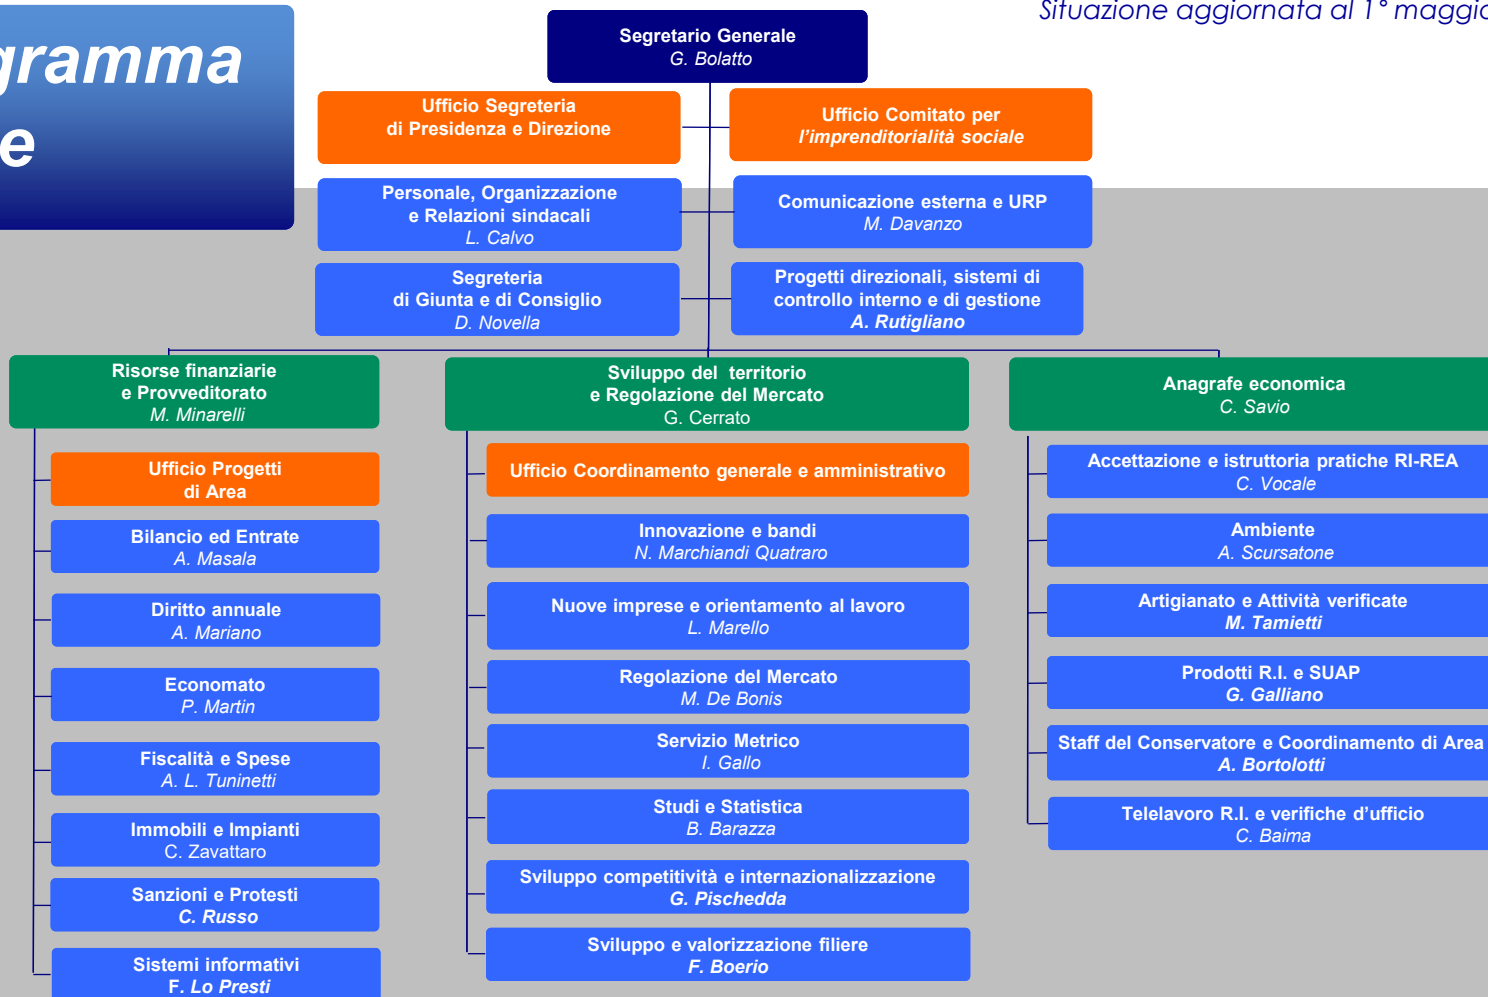

Organigramma generale

Situazione aggiornata al 1° maggio 2023

Struttura di vertice

Area

Struttura di staff o di progetto

Settore

CAMERA DI COMMERCIO
INDUSTRIA ARTIGIANATO E AGRICOLTURA
DI TORINO